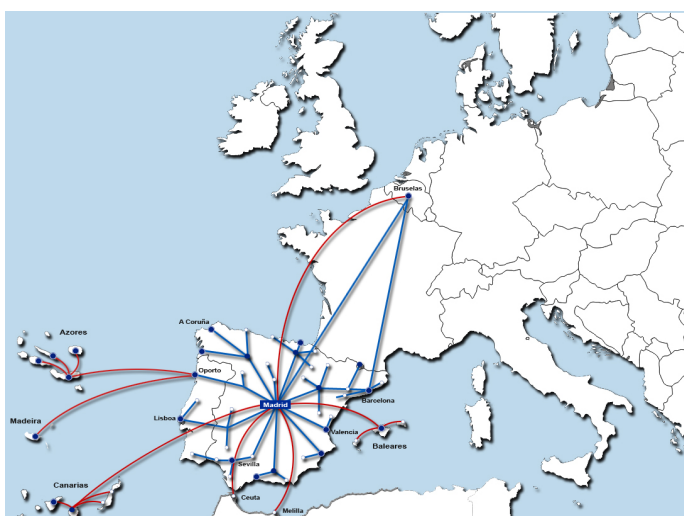

STX IBERIAN SERVICES

En **STXEW Express**, todo lo que desarrollamos está pensado para que sus envíos viajen cada vez más rápidos, y cada vez más seguros.

La ampliación cuidada de la red de oficinas dedicadas en España y Portugal hace que los clientes que confían en nuestro trabajo tengan todos los motivos para continuar haciéndolo.

STXEW EXPRESS, COBERTURA IBÉRICA A SU SERVICIO.

Cada vez que **STXEW Express** realiza una recogida, puedes estar convencido que tu envío viaja a su destino de manera rápida y segura. Una vez que llega a nuestros almacenes se inicia un servicio de transporte urgente con visibilidad constante hasta su entrega en el punto final, incluyendo despacho de aduanas para aquellos destinos que lo precisen. La extensión ibérica, que incluye España, Portugal, Andorra y Gibraltar se recorre diariamente para realizar la entrega de los envíos que nos son confiados con plazos de entrega asegurados.

Los destinos más complicados no lo son para **STXEW Express**. Las islas Canarias, Madeira o Azores, Andorra o Gibraltar... Con **STXEW Express**, tus envíos estarán en sus destinos en el tiempo programados con total garantía. Con toda seguridad.